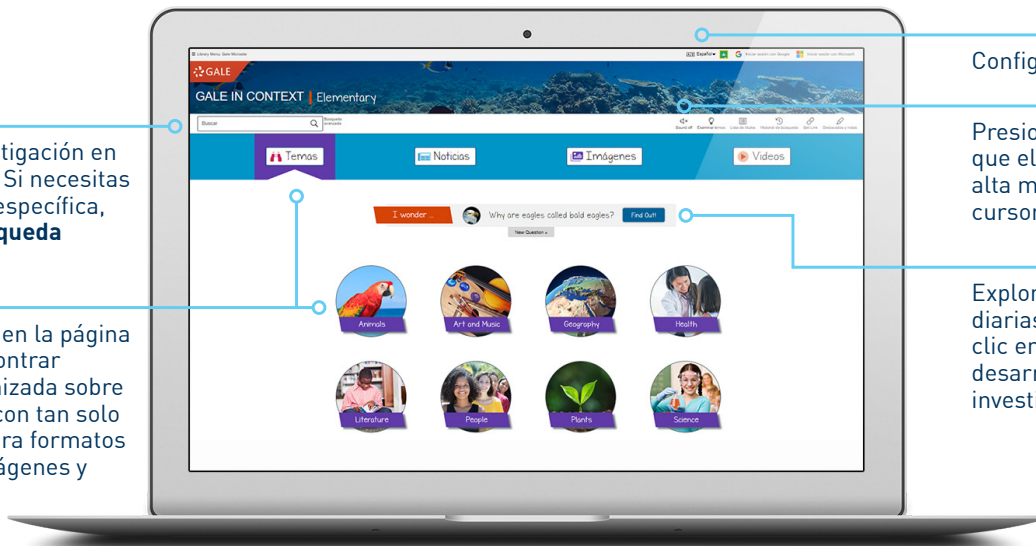

BUSCA ENTRE LOS TEMAS DE MANERA SENCILLA

Comienza tu investigación en **Búsqueda básica**. Si necesitas información más específica, usa la opción **Búsqueda avanzada**.

Selecciona **temas** en la página de inicio para encontrar información organizada sobre temas populares con tan solo unos clics, o explora formatos como noticias, imágenes y videos.

Configure el **idioma**.

Presiona **"Sound"** para que el texto se lea en voz alta mientras mueves el cursor por la página.

Explora las preguntas diarias "I wonder." Haz clic en **"Find Out!"** y desarrolla tu propia investigación.

La captura de pantalla del producto fue realizada en julio de 2020. La interfaz real puede ser distinta.

HERRAMIENTAS ÚTILES PARA MEJORAR TU INVESTIGACIÓN

Cita las fuentes conforme avanza.

Haz clic en **"Enviar a . . ."** y tu documento aparecerá en tu cuenta de Google o OneDrive.